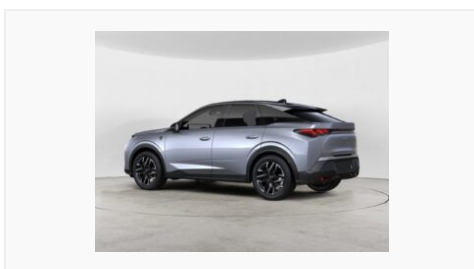

PEUGEOT 3008 HYBRID 145 E-DCS6

31 990 €

Marque	Peugeot	Modèle	3008
Année	2026	Kilométrage	10 km km
Carburant	Micro hybride essence/electrique	Boîte	Automatique
Puissance	7 cv CV	CO2	124 g/km

Description et Équipements