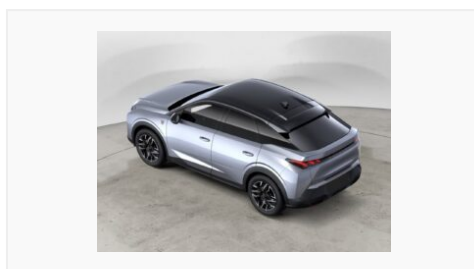

PEUGEOT 3008 HYBRID 145 E-DCS6

31 990 €

Marque	Peugeot	Modèle	3008
Année	2026	Kilométrage	10 km km
Carburant	Micro hybride essence/electrique	Boîte	Automatique
Puissance	7 cv CV	CO2	124 g/km

Description et Équipements