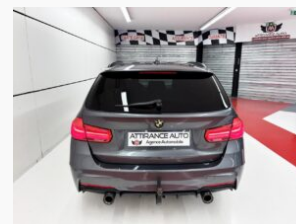

BMW SERIE 3 M SPORT 340I XDRIVE 326 CH

35 980 €

Marque	BMW	Modèle	SERIE 3
Année	2019	Kilométrage	144537 km km
Carburant	ESSENCE	Boîte	Automatique
Puissance	21 cv CV	CO2	176 g/km

Description et Équipements

Visible dans nos locaux situés à Cabestany ou appel vidéo :

BMW SERIE 3, M SPORT 340i xDrive 326 ch, 5 portes, première mise en circulation le 13-04-2023.

Historique des entretiens vérifiés

Révisée, garantie 12 mois, extension possible jusqu'à 60 mois.