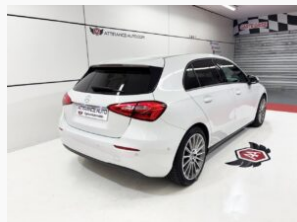

MERCEDES CLASSE A 160 BM6 STYLE LINE

18 980 €

Marque	MERCEDES	Modèle	CLASSE A
Année	2021	Kilométrage	72809 km km
Carburant	ESSENCE	Boîte	Manuelle
Puissance	6 cv CV	CO2	133 g/km

Description et Équipements

Visible dans nos locaux situés à Cabestany ou appel vidéo :

MERCEDES CLASSE A, 160 BM6 Style Line, 5 portes, première mise en circulation le 24-11-2021.

Historique des entretiens vérifiés

Révisée, garantie 12 mois, extension possible jusqu'à 60 mois.