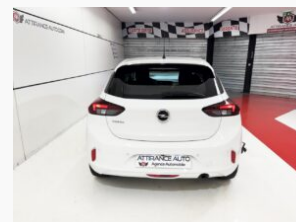

OPEL CORSA 1.2I TURBO - 100 S&S - BVA

14 980 €

Marque	OPEL	Modèle	CORSA
Année	2023	Kilométrage	19389 km km
Carburant	ESSENCE	Boîte	Automatique
Puissance	5 cv CV	CO2	122 g/km

Description et Équipements

Visible dans nos locaux situés à Cabestany ou appel vidéo :

OPEL CORSA, 1.2i Turbo - 100 S&S - BVA, 5 portes, première mise en circulation le 31-08-2023.

Historique des entretiens vérifiés

Révisée, garantie 12 mois, extension possible jusqu'à 60 mois.

FINANCEMENT ET REPRISE POSSIBLE

!! Livraison possible dans toute la France !!

Emission de CO2 : 122g CO2/km

----- QUI SOMME NOUS ? -----

Attirance Auto est une entreprise spécialisée dans la vente de véhicules d'occasion récents, soigneusement sélectionnés pour leur qualité, leur fiabilité et leur rapport qualité/prix. Située dans le sud de la France, notre concession propose un large choix de modèles : citadines, SUV, berlines, utilitaires... il y en a pour tous les besoins !