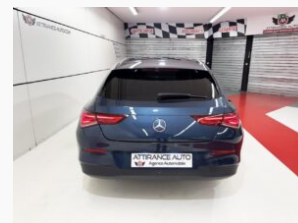

# MERCEDES CLA SHOOTING BRAKE 180 PROGRESSIVE LINE

**21 480 €**

<b>Marque</b>	MERCEDES	<b>Modèle</b>	CLA
<b>Année</b>	2020	<b>Kilométrage</b>	76393 km km
<b>Carburant</b>	ESSENCE	<b>Boîte</b>	Manuelle
<b>Puissance</b>	7 cv CV	<b>CO2</b>	137 g/km